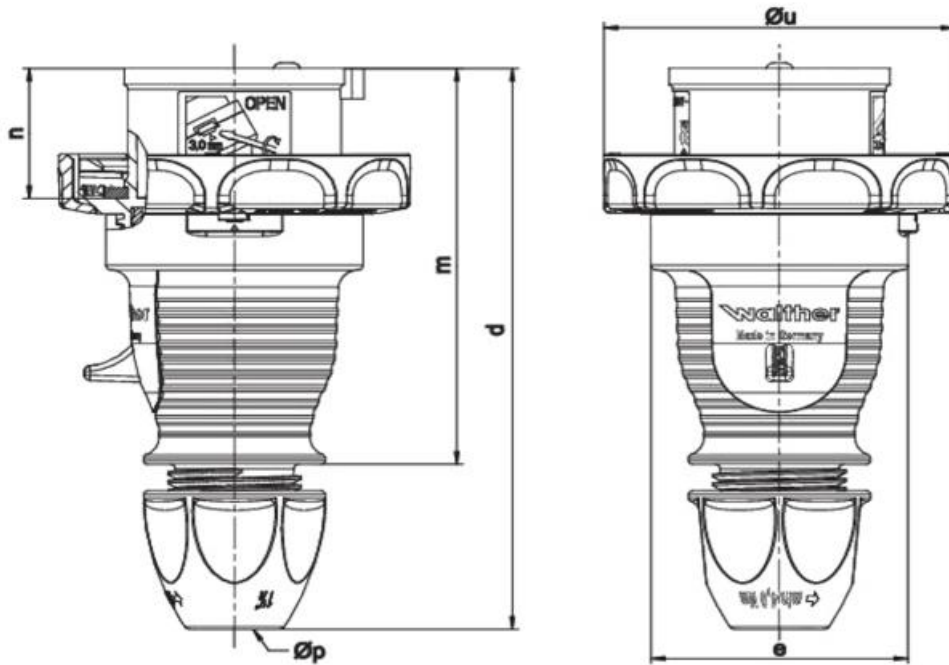

Dimension sheet

Amp.	16	16	32	32
Pole	4	5	3 / 4	5
d	150-161	150-161	174-183	174-183
Ø e	Ø 65	Ø 65	Ø 72	Ø 72
m	111	111	127	127
n	36,5	36,5	45,5	45,5
Ø u	Ø 81	Ø 89	Ø 95	Ø 100
Ø p	7,5-18,5	7,5-18,5	10-22,5	10-22,5